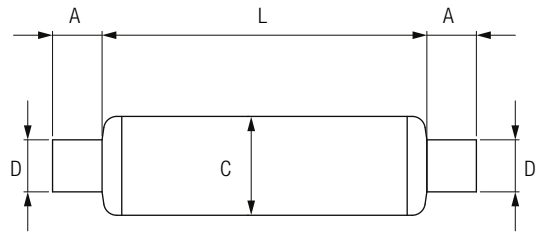

# MX

Silenziatori ad assorbimento  
 Involucro esterno in acciaio al carbonio  
 Attenuazione sonora fino a 23 dBA  
 Applicazione su qualsiasi tipo di motore

*Absorption-type silencers  
 Carbon steel outer casing  
 Noise reduction up to 23 dBA  
 Suitable for any kind of motor*

Codice Part number	KW	A	C	D	L
9000430	0-32	60	150	60	500
9000431	33-51	60	170	76	650
9000432	52-77	80	200	89	750
9000433	78-115	80	250	114	850
9000434	116-173	100	300	139	1000
9000435	174-253	100	350	168	1100
9000436	254-384	100	450	219	1250
9000437	385-570	100	500	273	1500
9000438	571-880	100	550	324	1760
9000439	881-1088	100	650	356	1930
9000440	1089-1360	100	750	406	2340
9000441	1361-1650	100	800	457	2550
9000442	1651-1950	100	900	506	2720